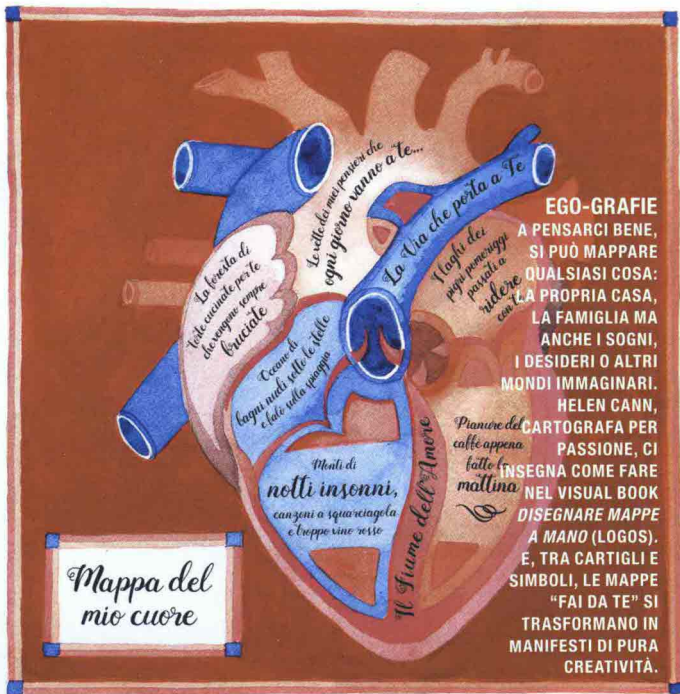

INVITALI A CASA DIRETTAMENTE IN SALOTTO: **FIRSTAGE** È LA PRIMA APP CHE PERMETTE DI PORTARE LA BAND PREFERITA SUL TAVOLO DI CASA. FUNZIONA CON LA REALTÀ AUMENTATA, TANTO PER CAPIRCI COME PER IL GIOCO POKÉMON GO: LA APP SI SCARICA GRATIS, LA MUSICA INVECE È A PAGAMENTO.

## LA GAZZETTA DI MC OI FACCIO DA ME

### SIAMO TUTTI CINEASTI

PRENDI GLI INUTILI VIDEO GIRATI DAI TUOI AMICI SUI LORO SMARTPHONE E INIZIA A TAGLIARLI E A MONTARLI PER CREARE IL TUO FILM. UN ESPERIMENTO DADAISTA E LOW BUDGET O UN NUOVO LINGUAGGIO CINEMATOGRAFICO? È L'IDEA DEL COLLETTIVO HYPERREAL (HYPERREAL. GLOBAL), CHE LANCIA UNA PROVOCAZIONE AL CONFINE CON LA GENIALITÀ.

### PANEM NOSTRUM

LA BAGUETTE SCONGELATA O IL PANE A FETTE GOMMOSO. COMPAGNONO SPESSO SULLA TAVOLA COMPLICE LA FRETTA QUOTIDIANA. MA LA NOSTRA CONSAPEVOLEZZA ALIMENTARE PASSA ANCHE DAL PANE BIOLOGICO FATTO CON FARINE ANTICHE. IL NUOVO LIBRO, **IL PANE FATTO A MANO** (ALTRECONOMIA), CON 33 RICETTE CI INSEGNA A (RI)FARCI IL PANE NEL FORNO DI CASA. E A RISCOPRIRE IL PIACERE DI UNA PAGNOTTA BIOLOGICA APPENA SFORNATA.