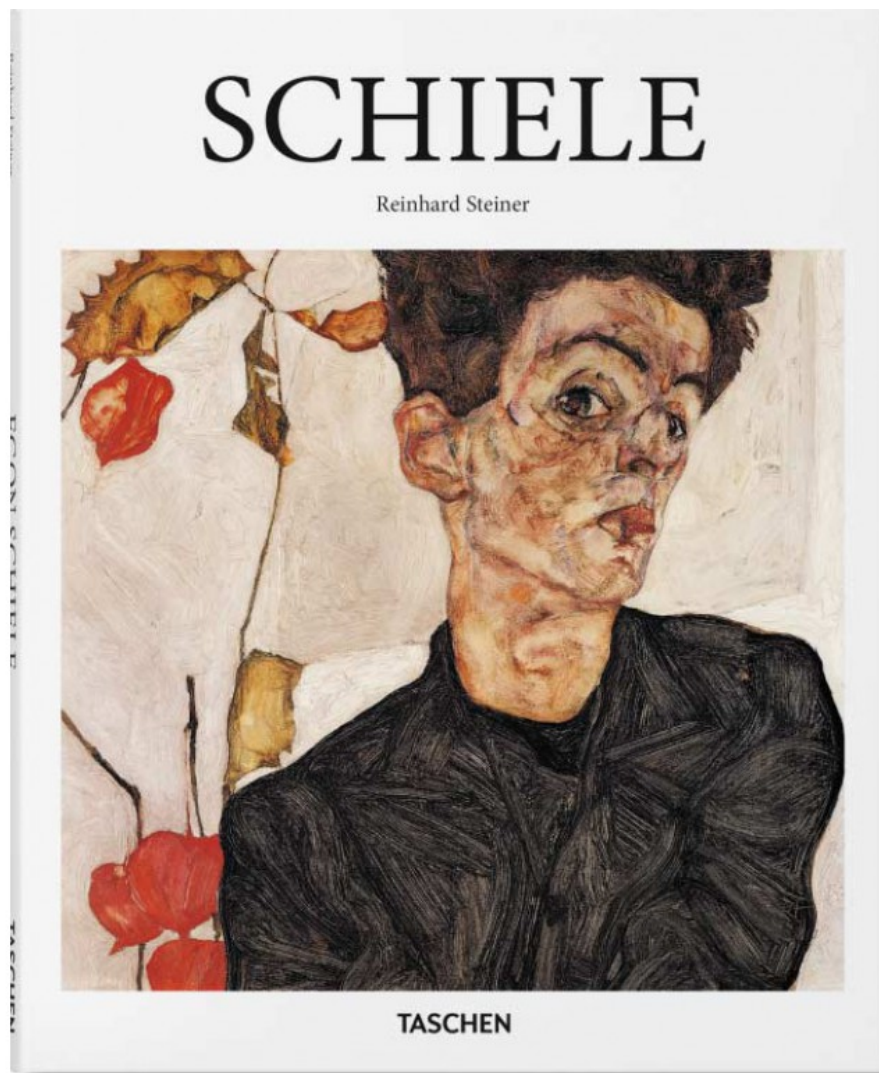

#logosedizioni

Taschen
SCHIELE (I) #BASICART

Reinard Steiner
BA

cartonato con sovraccoperta
cm 21,0 x 26,0 mm, 96 pp.

Italiano
9783836504430
10,00€

Disponibilità Immediata

9 783836504430

9 783836 504430 >

SCHIELE (I) #BASICART

Un prodigio controverso Nudi espressivi, strani movimenti

Egon Schiele (1890–1918) è il pittore che ha esercitato l'influenza più duratura sulla scena artistica viennese dopo la conclusione della grande era di Klimt. Dopo una breve parentesi nello stile di Klimt, suo mentore, Schiele mise presto in discussione, con i dipinti aspri e di difficile fruizione, la tendenza estetizzante dell'Art Nouveau viennese, orientato verso la bellezza della superficie.

Molti contemporanei trovavano brutti gli espressivi nudi e gli autoritratti di Schiele, con i loro strani movimenti e i colori macabri, perfino moralmente discutibili, una critica che culminò nella criminalizzazione del pittore come "osceno" e nella condanna, nel 1912, a cui seguì un breve periodo di detenzione. Tuttavia, nemmeno i suoi più severi detrattori potevano mettere in discussione il suo straordinario talento nel disegno. Questo libro offre una panoramica concisa della breve, brillante, carriera di Egon Schiele.

La collana:

Ciascun volume della collana Basic Art di TASCHEN comprende:

- Una sintesi dettagliata che ripercorre cronologicamente la vita e l'opera dell'artista, soffermandosi sulla sua importanza a livello storico e culturale
 - Una biografia concisa
- Circa 100 illustrazioni a colori con didascalie esplicative