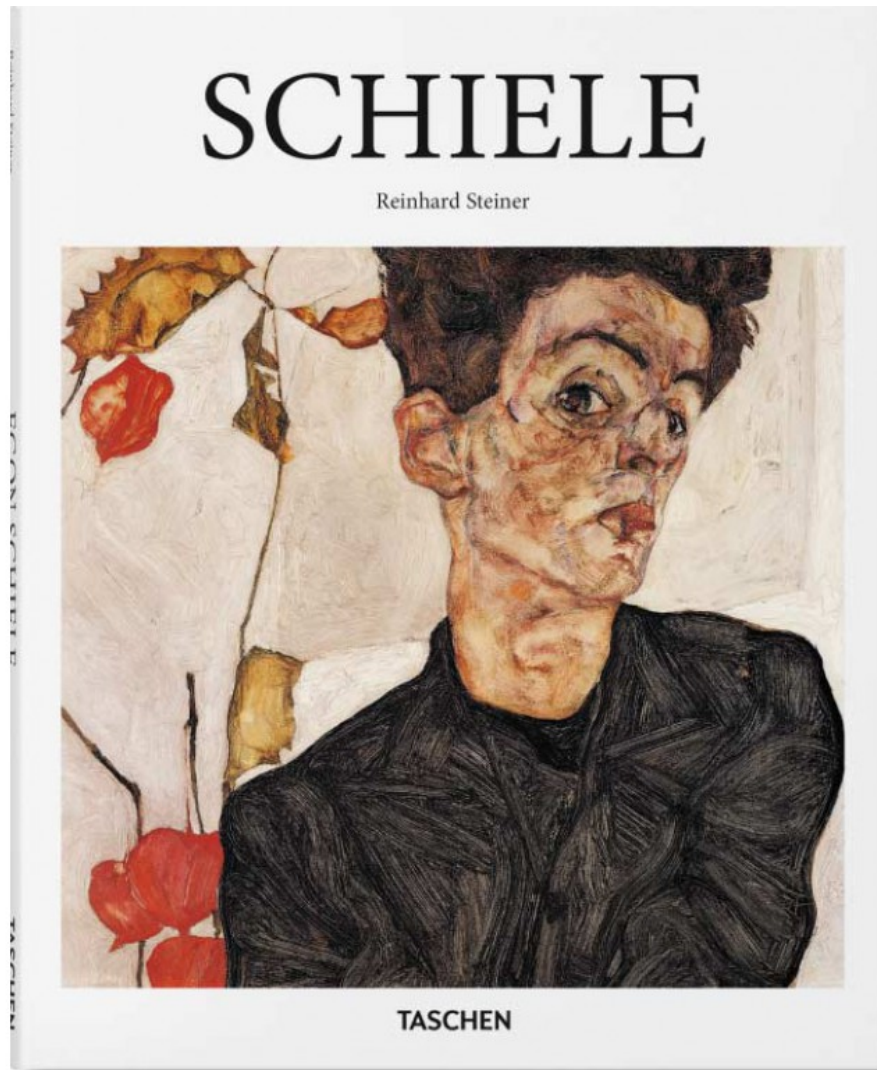

#logosedizioni

Taschen  
SCHIELE (I) #BASICART

Reinard Steiner  
BA

cartonato con sovraccoperta  
cm 21,0 x 26,0 mm, 96 pp.

Italiano  
9783836504430

10,00€

Disponibilità Immediata

9 783836504430

### Un prodigio controverso Nudi espressivi, strani movimenti

Egon Schiele (1890–1918) è il pittore che ha esercitato l'influenza più duratura sulla scena artistica viennese dopo la conclusione della grande era di Klimt. Dopo una breve parentesi nello stile di Klimt, suo mentore, Schiele mise presto in discussione, con i dipinti aspri e di difficile fruizione, la tendenza estetizzante dell'Art Nouveau viennese, orientato verso la bellezza della superficie.

Molti contemporanei trovavano brutti gli espressivi nudi e gli autoritratti di Schiele, con i loro strani movimenti e i colori macabri, perfino moralmente discutibili, una critica che culminò nella criminalizzazione del pittore come "osceno" e nella condanna, nel 1912, a cui seguì un breve periodo di detenzione. Tuttavia, nemmeno i suoi più severi detrattori potevano mettere in discussione il suo straordinario talento nel disegno. Questo libro offre una panoramica concisa della breve, brillante, carriera di Egon Schiele.