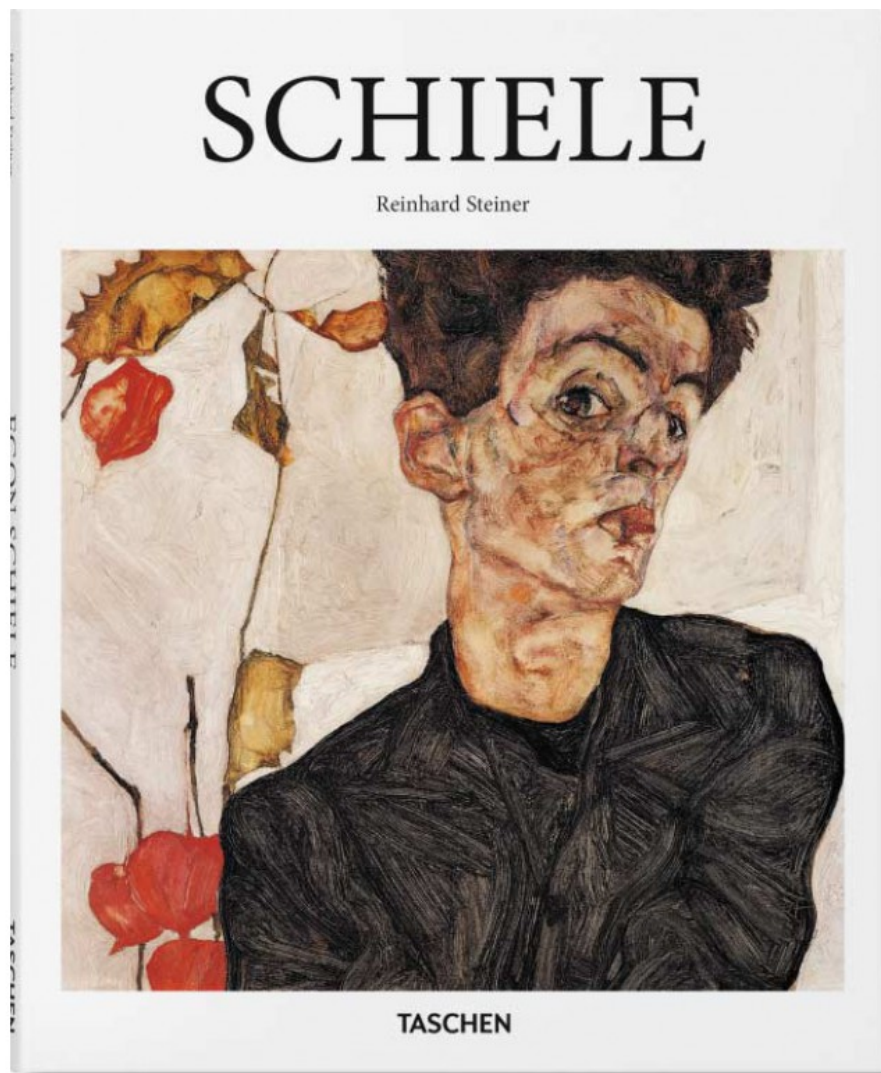

#logosedizioni

Taschen
SCHIELE (I) #BASICART

Reinard Steiner
BA

cartonato con sovraccoperta
cm 21,0 x 26,0 mm, 96 pp.

Italiano
9783836504430
9,99€

Disponibilità Immediata

9 783836 504430

9 783836 504430 >

SCHIELE (I) #BASICART

Un prodigio controverso Nudi espressivi, strani movimenti

Egon Schiele (1890–1918) è il pittore che ha esercitato l'influenza più duratura sulla scena artistica viennese dopo la conclusione della grande era di Klimt. Dopo una breve parentesi nello stile di Klimt, suo mentore, Schiele mise presto in discussione, con i dipinti aspri e di difficile fruizione, la tendenza estetizzante dell'Art Nouveau viennese, orientato verso la bellezza della superficie.

Molti contemporanei trovavano brutti gli espressivi nudi e gli autoritratti di Schiele, con i loro strani movimenti e i colori macabri, perfino moralmente discutibili, una critica che culminò nella criminalizzazione del pittore come "osceno" e nella condanna, nel 1912, a cui seguì un breve periodo di detenzione. Tuttavia, nemmeno i suoi più severi detrattori potevano mettere in discussione il suo straordinario talento nel disegno. Questo libro offre una panoramica concisa della breve, brillante, carriera di Egon Schiele.

La collana:

Ciascun volume della collana Basic Art di TASCHEN comprende:

- Una sintesi dettagliata che ripercorre cronologicamente la vita e l'opera dell'artista, soffermandosi sulla sua importanza a livello storico e culturale
 - Una biografia concisa
- Circa 100 illustrazioni a colori con didascalie esplicative