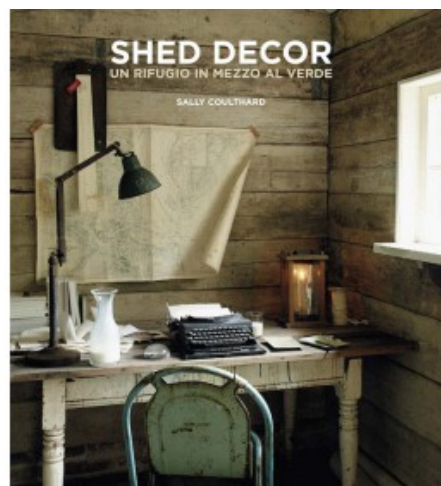

#lifestyle #logosedizioni

STUDIO. SPAZI CREATIVI D'ARTISTA

STUDIO. SPAZI CREATIVI D'ARTISTA

Titoli correlati

GARDENALIA
Sally Coulthard
9788857605340
24,95€

SHED DECOR. UN RIFUGIO IN MEZZO AL VERDE
Sally Coulthard
9788857607191
22,00€

ZINCO IDEE PER LA CASA E IL GIARDINO
Dominique Paulvé
9788857608297
16,50€

MANOTECA
Elisa Cavani
9788857608198
21,00€

ARREDAMENTO INDUSTRIALE. SCEGLIERE. RECUPERARE. VALORIZZARE.
Anne-Sophie Puget
9788857608327
16,50€